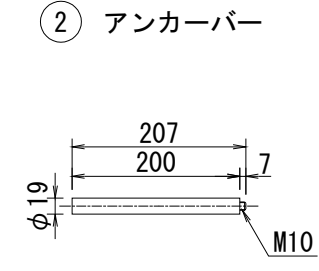

排水柵承認図

図名 DRAWING TITLE	排水柵承認図	承認 APPROVED
	標準タイプ	検図 CHECKED
尺度 SCALE	日付 DATE	製図 DRAWIN

株式会社 コーセイ