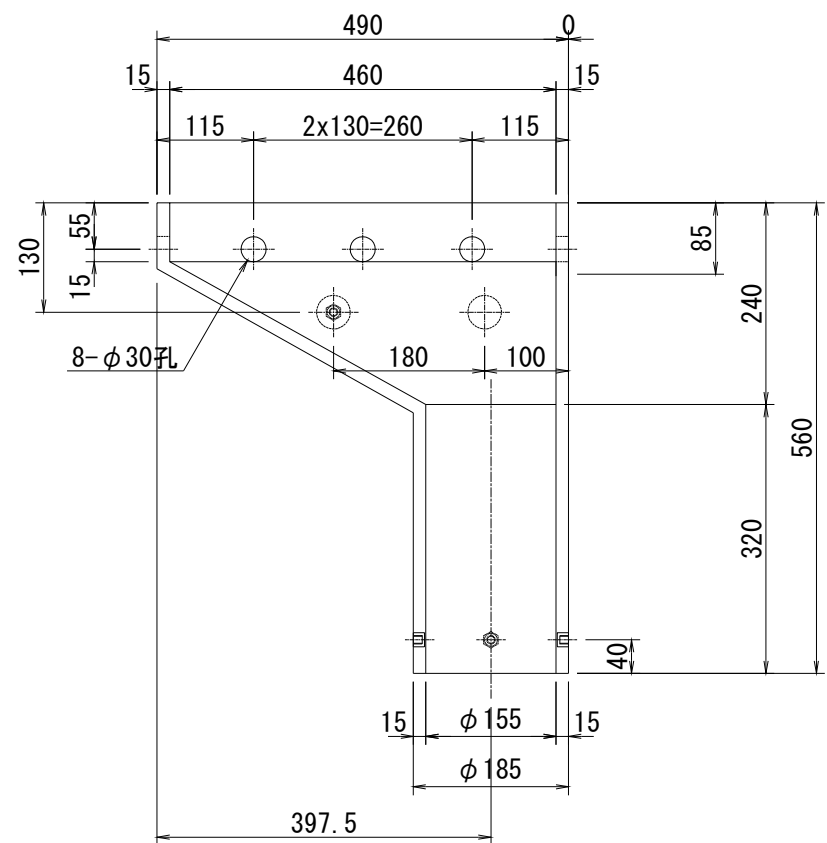

排水柵承認図

図名 DRAWING TITLE	排水柵承認図	承認 APPROVED
	標準タイプ	検図 CHECKED
尺度 SCALE	日付 DATE	製図 DRAWIN

株式会社 コーセイ