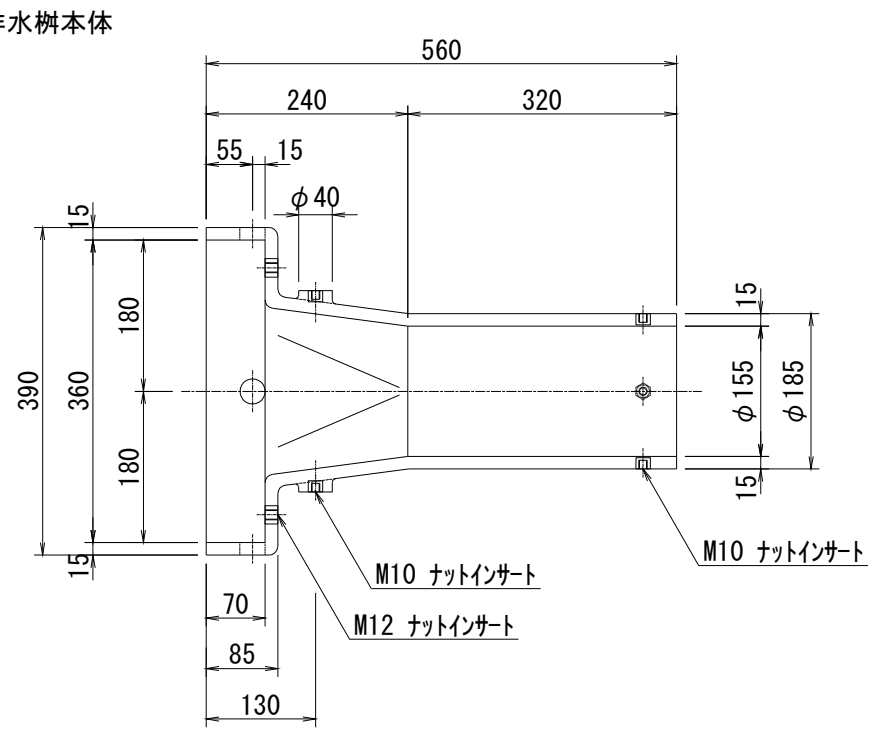

排水柵承認図

図名 DRAWING TITLE	排水柵承認図	承認 APPROVED
	標準タイプ	検図 CHECKED
尺度 SCALE	日付 DATE	製図 DRAWIN

株式会社 コーセイ