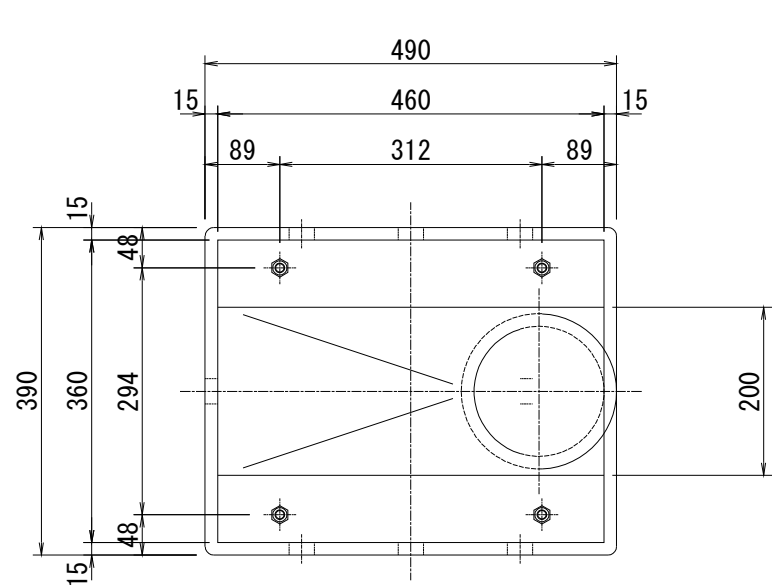

排水柵承認図

図名 DRAWING TITLE	排水柵承認図	承認 APPROVED
	標準タイプ	検図 CHECKED
尺度 SCALE	日付 DATE	製図 DRAWIN

株式会社 コーセイ