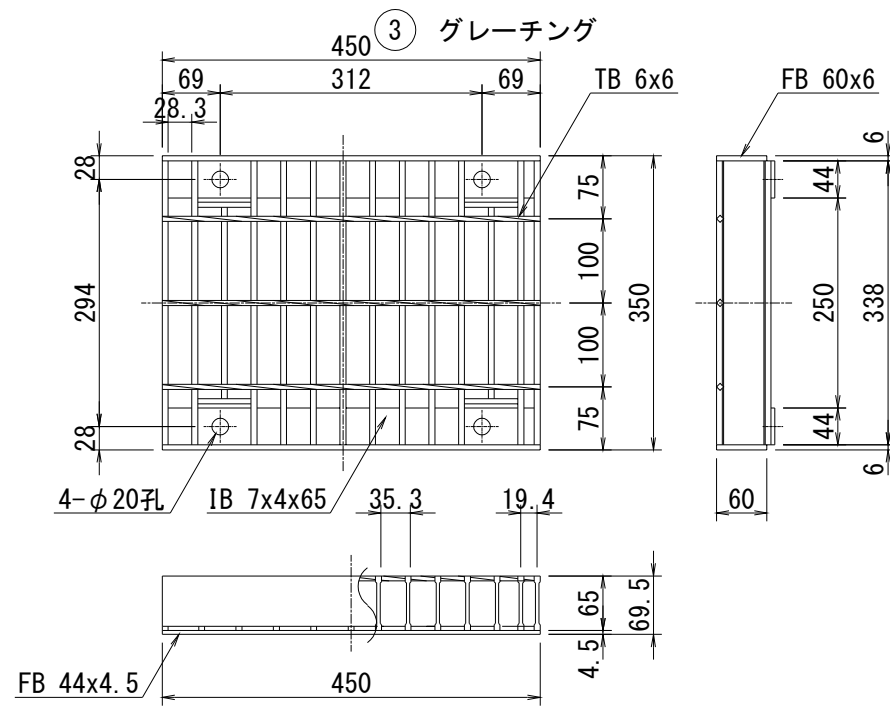

排水柵承認図

図名 DRAWING TITLE	排水柵承認図	承認 APPROVED
	標準タイプ	検図 CHECKED
尺度 SCALE	日付 DATE	製図 DRAWIN

株式会社 コーセイ