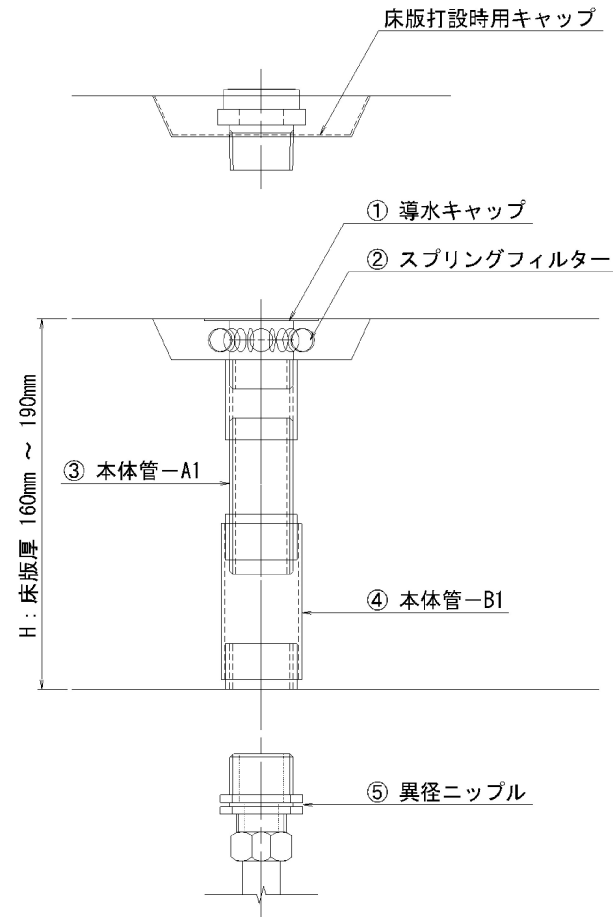

コーセイドレーン(KD-1) 標準図

【 対応床版厚 : 160mm~190mm 】

< 設置状態図 >

図名 DRAWING TITLE			承認 APPROVED
コーセイドレーン(KD-1) 標準図 【 対応床版厚 : 160mm~190mm 】			検図 CHECKED
	尺度 SCALE 1:5	日付 DATE	製図 DRAWIN
	株式会社 コーセイ		