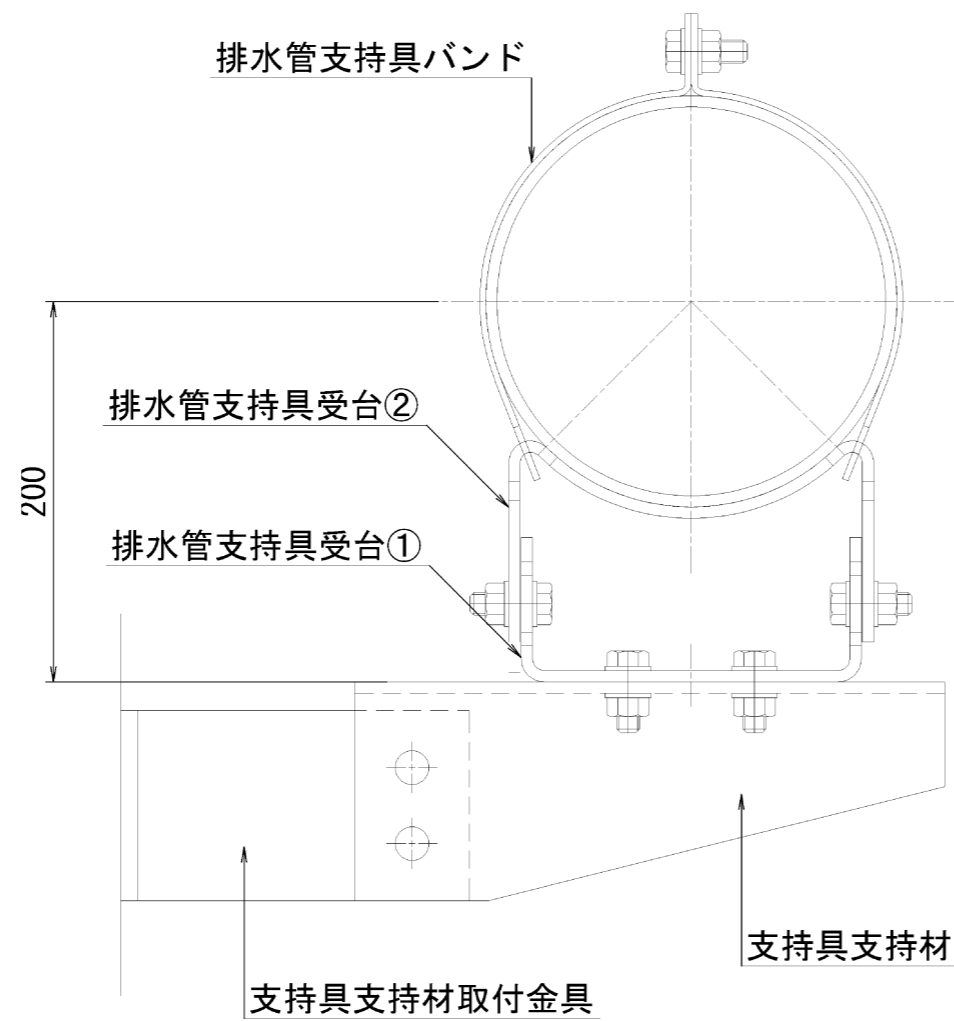

排水管支持金具 (参考図)

【 排水管支持具VP200用 SS400仕様 】

図名 DRAWING TITLE		承認 APPROVED	
排水管支持具 (その2)		検図 CHECKED	
 ROSEI	尺度 SCALE	日付 DATE	製図 DRAWIN
	1:4		
株式会社 コーセイ			