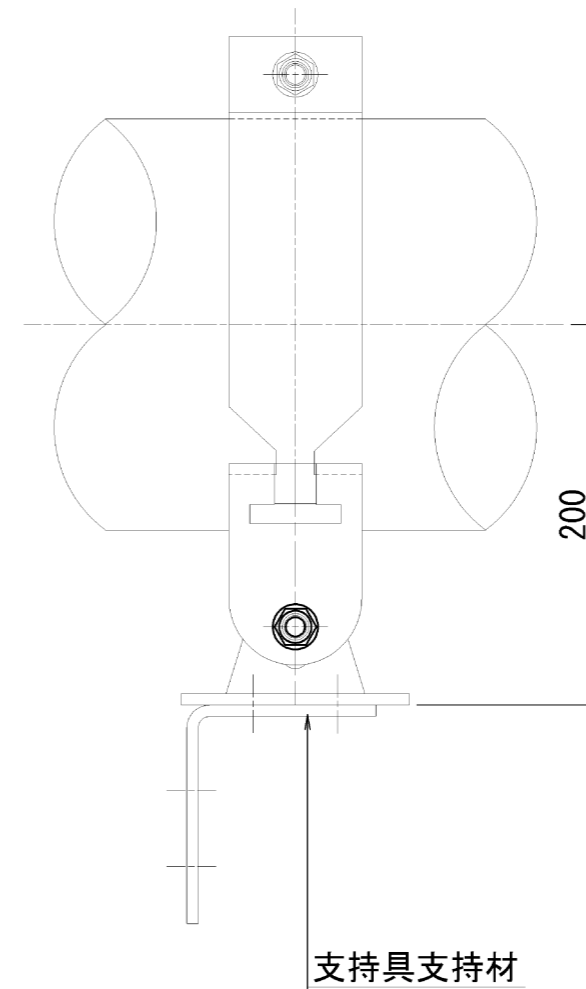

排水管支持金具 (参考図)

【 排水管支持具VP200用 SS400仕様 】

図名 DRAWING TITLE		承認 APPROVED	
排水管支持具 (その2)		検図 CHECKED	
 ROSEI	尺度 SCALE	日付 DATE	製図 DRAWIN
	1:4		
株式会社 コーセイ			